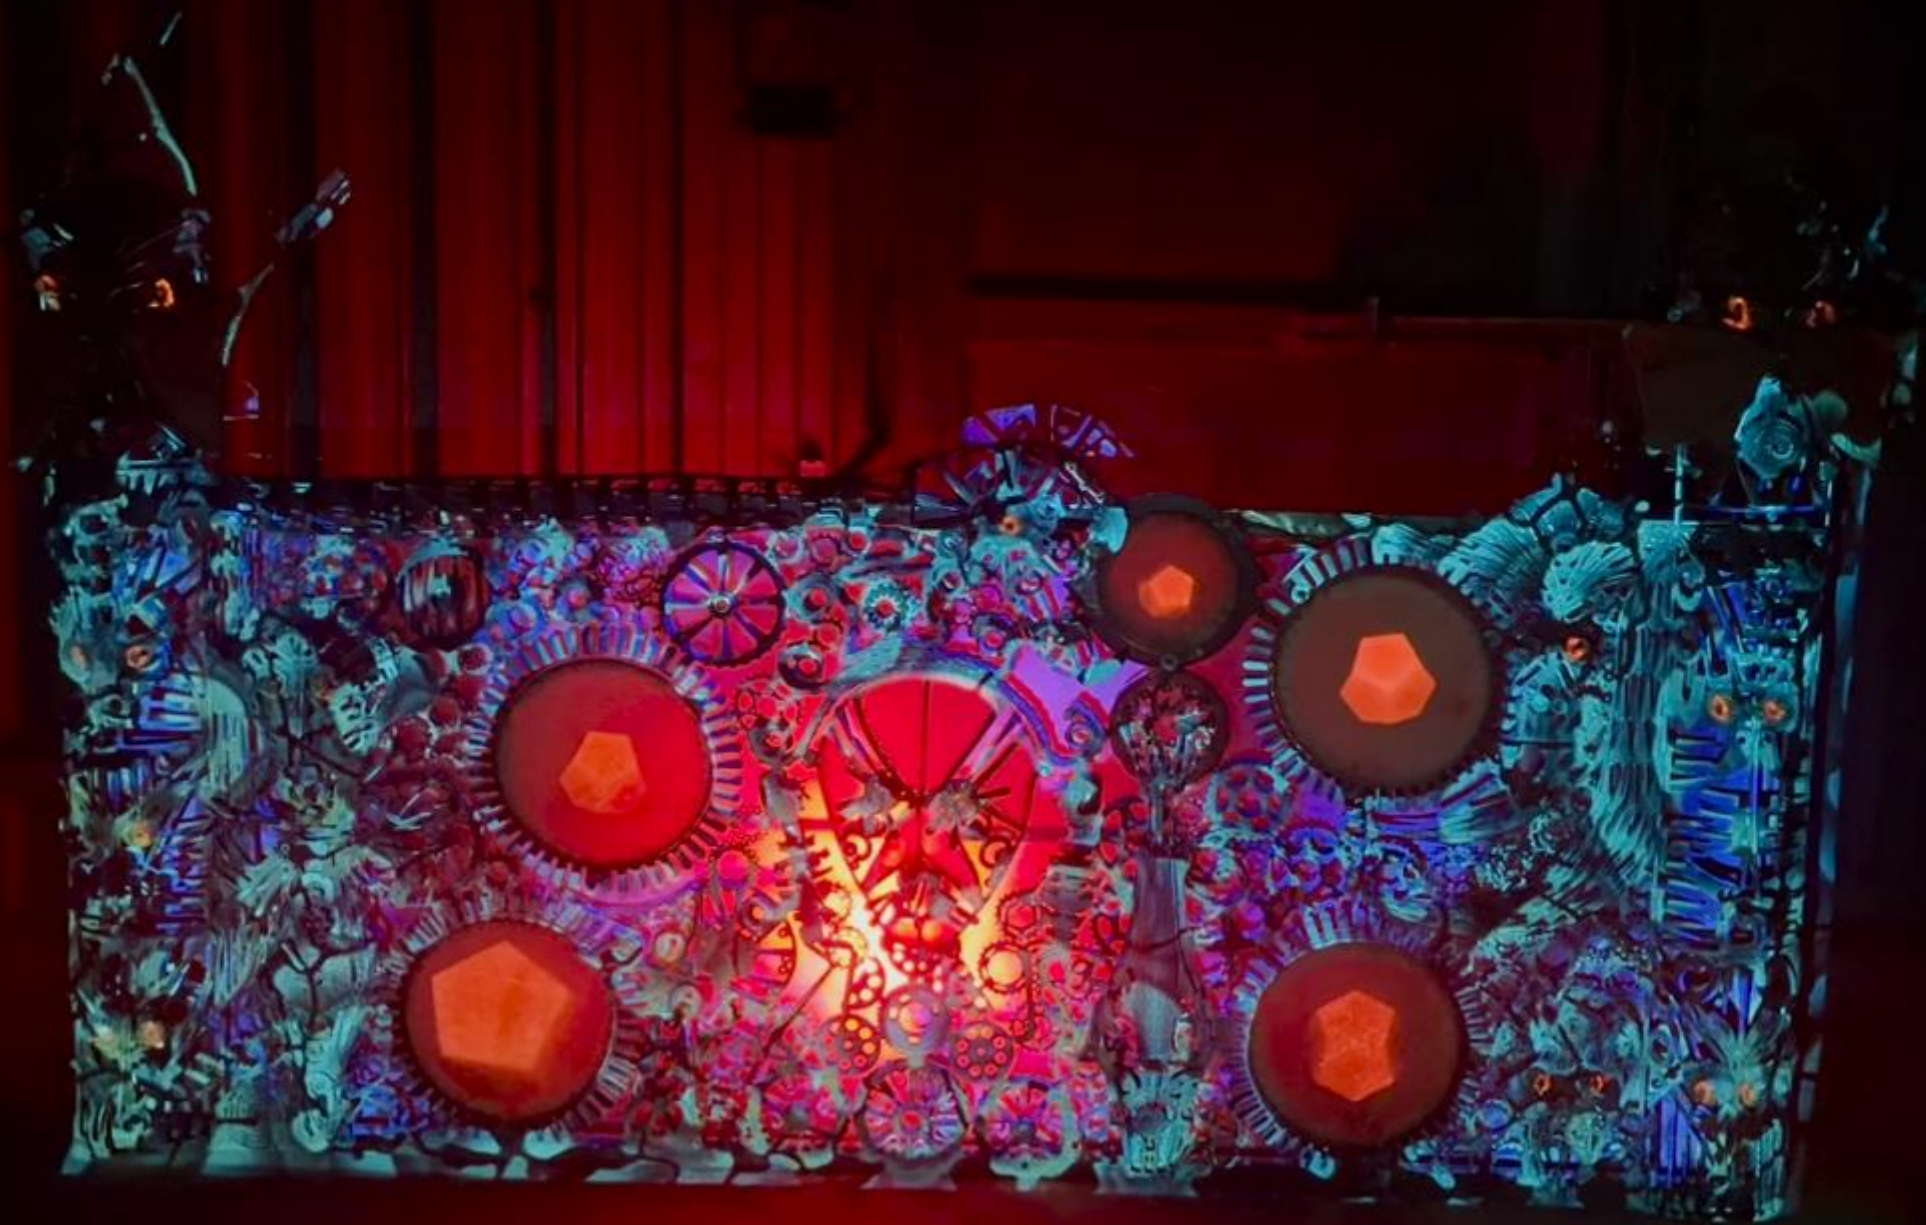

VARIANTA S MAPPINGEM 2.5M DÉLKA – VIDEO UKÁZKU NALEZNETE [ZDE](#)