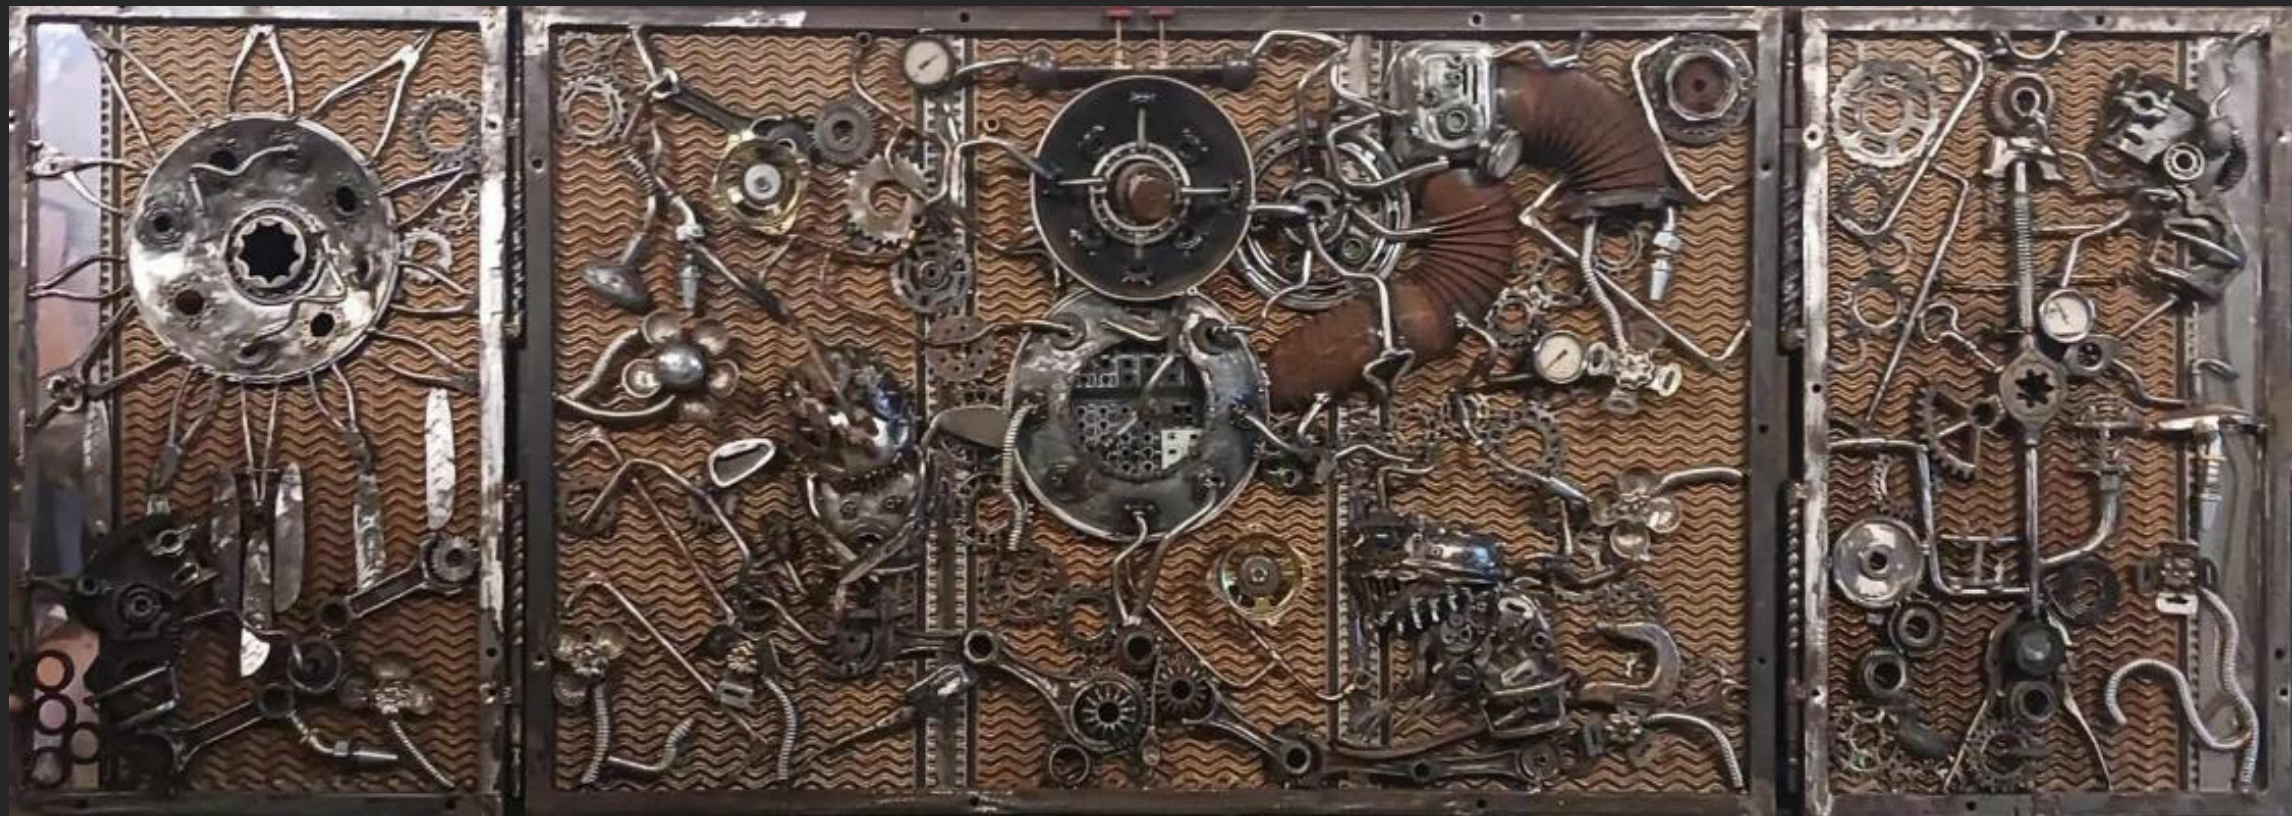

VERZE DJ PULT

PROSVÍCENO ZEZADU

OFUB OFU

TŘIDÍLNÝ OBRAZ 2,6 X 1M

Ostravský 3art atelier po ustálení týmu nabírá svěží dech a pouští se do propracovanější tvorby a odvážnější podoby zpracování odpadu v umění. Pracuje s kovem a doplňky s vitráží a kůží. Hraje si s myšlenkou, sny i vizí.